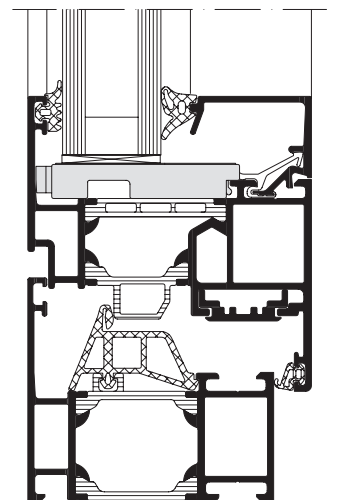

Grâce à son large assortiment de produits, le système de fenêtre en aluminium Schüco AWS 65 se caractérise comme système standard, idéal pour les différentes applications de fenêtre. Il existe cinq variantes de design permettant de donner un aspect élégant à toute nouvelle construction ou rénovation. Grâce à sa large gamme de profilés pour largeurs vues étroites, une transparence maximale et une combinaison parfaite avec les portes Schüco ADS, ce système permet de réaliser des projets ambitieux.