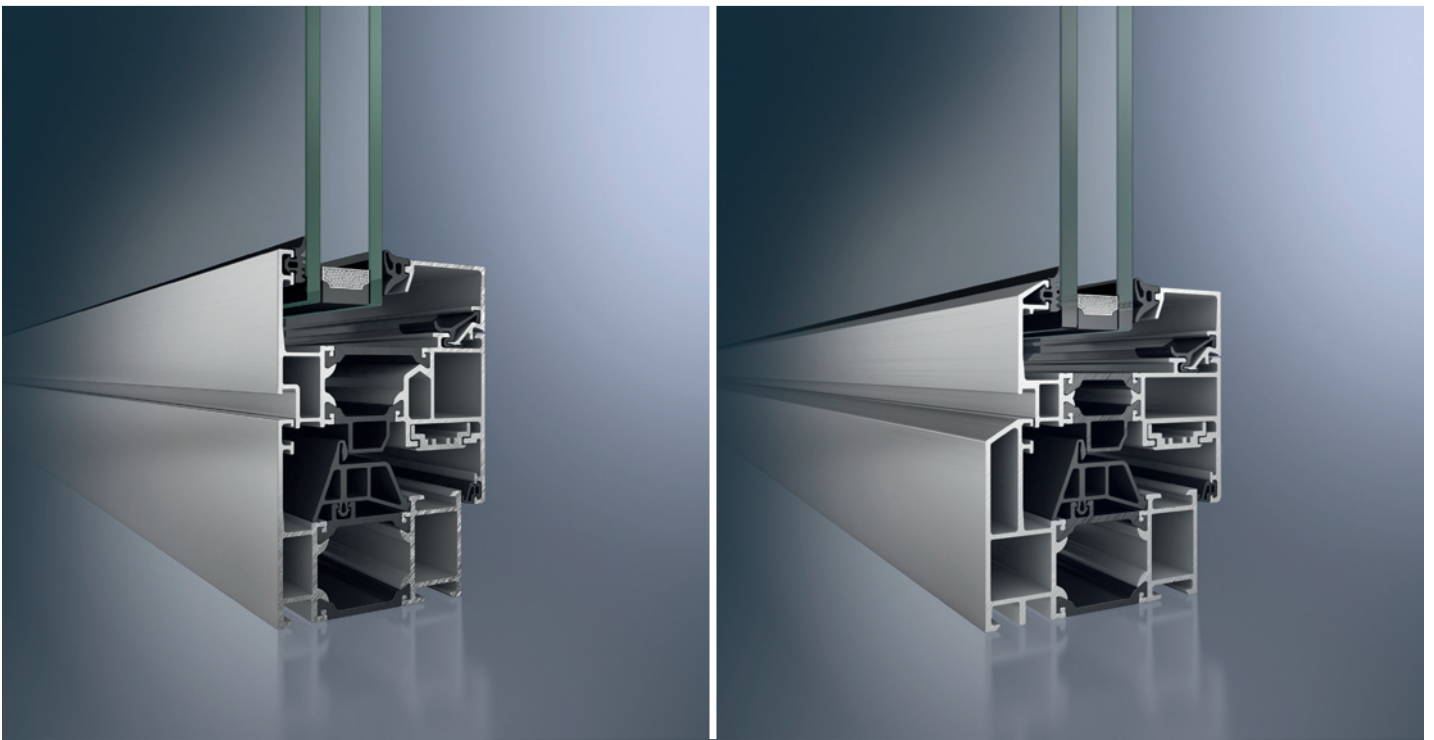

Schüco AWS 65

Aluminium raamsysteem
Système de fenêtre en aluminium

Het aluminium raamsysteem Schüco AWS 65 onderscheidt zich als standaard systeem door zijn groot assortiment en dit voor diverse raamtoepassingen. Vijf designvariantes bieden aantrekkelijke visuele accenten zowel in de nieuwbouw als de renovatie. Dankzij zijn brede waaier aan profielen voor smalle aanzichtbreedtes en een hoge mate van transparantie en de volledige compatibiliteit met het deurprogramma Schüco ADS, laten zich ook veeleisende ontwerpen effectief realiseren.

Grâce à son large assortiment de produits, le système de fenêtre en aluminium Schüco AWS 65 se caractérise comme système standard, idéal pour les différentes applications de fenêtre. Il existe cinq variantes de design permettant de donner un aspect élégant à toute nouvelle construction ou rénovation. Grâce à sa large gamme de profilés pour largeurs vues étroites, une transparence maximale et une combinaison parfaite avec les portes Schüco ADS, ce système permet de réaliser des projets ambitieux.