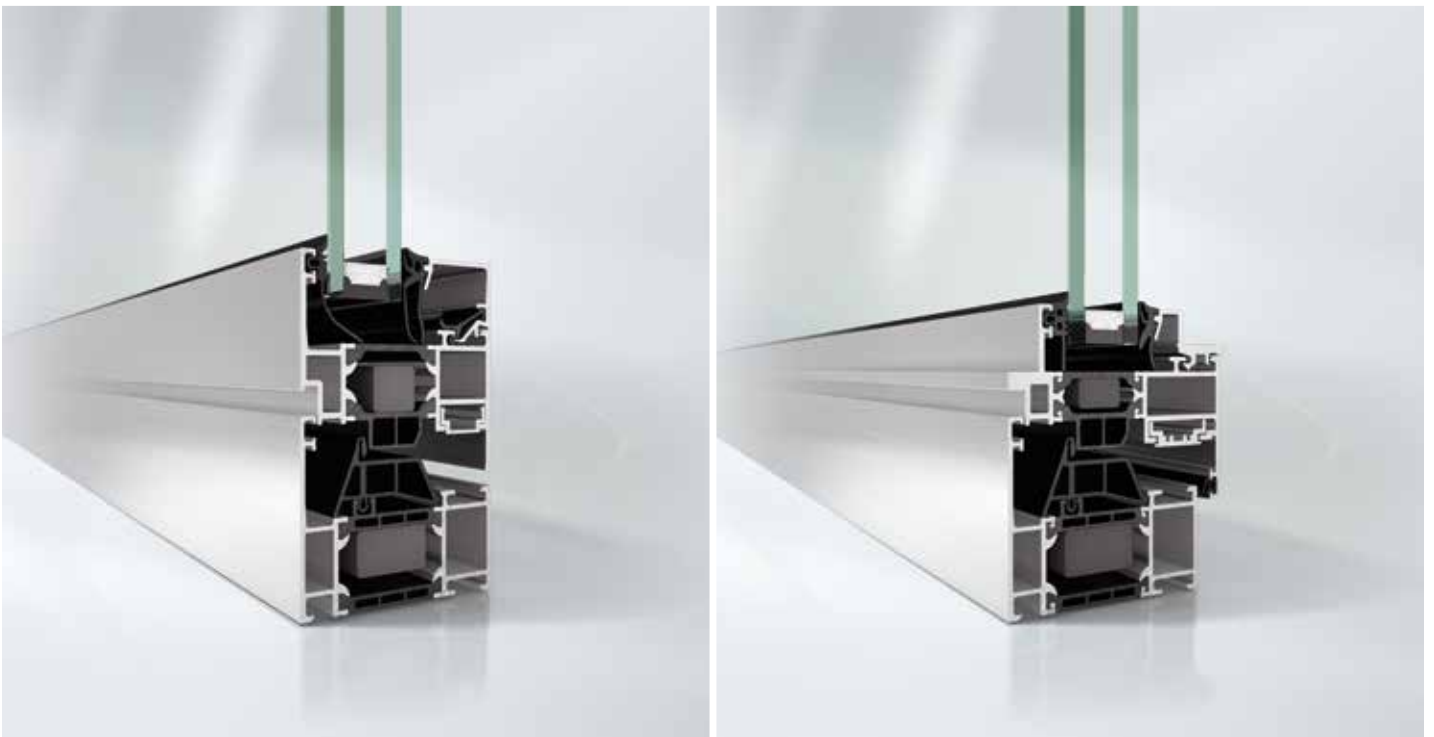

Schüco AWS 70

Aluminium raamsysteem
Système de fenêtre en aluminium

Het Schüco raam AWS 70 combineert Schüco oplossingen voor diverse eisen in één systeem. Functionele voordelen worden gecombineerd met architecturale en design aspecten. Gecoördineerde componenten verenigen voordelen zoals hoge isolatiewaarde, slanke aanzichtbreedtes, verdekt liggende-, klassieke manuele of geïntegreerde elektro-mechanische beslagen voor naar buiten of binnen openende ramen.

La fenêtre Schüco AWS 70 combine des solutions Schüco pour toutes les exigences en un seul système. Ce système associe les avantages fonctionnels au design. Les composants sont coordonnés et présentent de nombreux avantages tels que isolation thermique optimale, largeurs vues étroites et ferrures classiques, dissimulées ou intégrées pour fenêtres s'ouvrant vers l'intérieur ou l'extérieur.