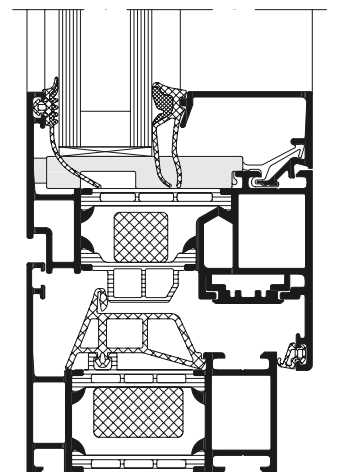

Schüco AWS 70.HI
Schüco AWS 70.HI