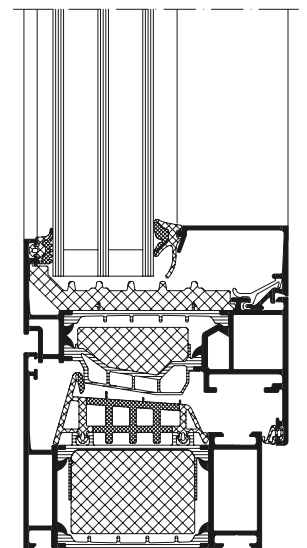

Schüco AWS 90

Aluminium raamsysteem
Système de fenêtre en aluminium

Met het aluminium raam Schüco AWS 90.SI+ (Super Insulation) worden de voordelen van aluminium gekoppeld aan geavanceerde thermische isolatie voor een duurzame architectuur. Met een U_f -waarde van $\leq 0,8 \text{ W}/(\text{m}^2\text{K})$ en met een aanzichtbreedte van 117 mm, is het systeem passiefhuis gecertificeerd. Bovendien reageert Schüco met de nieuwe generatie AWS 90.SI+ Green op de strengere richtlijnen en draagt bij aan CO_2 -besparingen in de bouwsector. Voor deze generatie ramen wordt o.a. ricinusolie als een belangrijke, weer te hergebruiken grondstof in de polyamide isolatiebruggen toegepast.

La fenêtre en aluminium Schüco AWS 90.SI+ (Super Insulation), combine les avantages de l'aluminium à l'isolation thermique pour une architecture durable. Avec une valeur U_f de $\leq 0,8 \text{ W}/(\text{m}^2\text{K})$ et une largeur vue de 117 mm, le système est certifié maison passive. Schüco propose également une possibilité de fenêtre « Green » utilisant en partie des bio-composants dans ses matériaux d'isolation et réduisant l'utilisation de dérivés fossiles. Pour cette génération de fenêtres, de l'huile de ricin, entre autres, est utilisée dans les coupures thermiques en polyamide comme source importante de matière première durable.